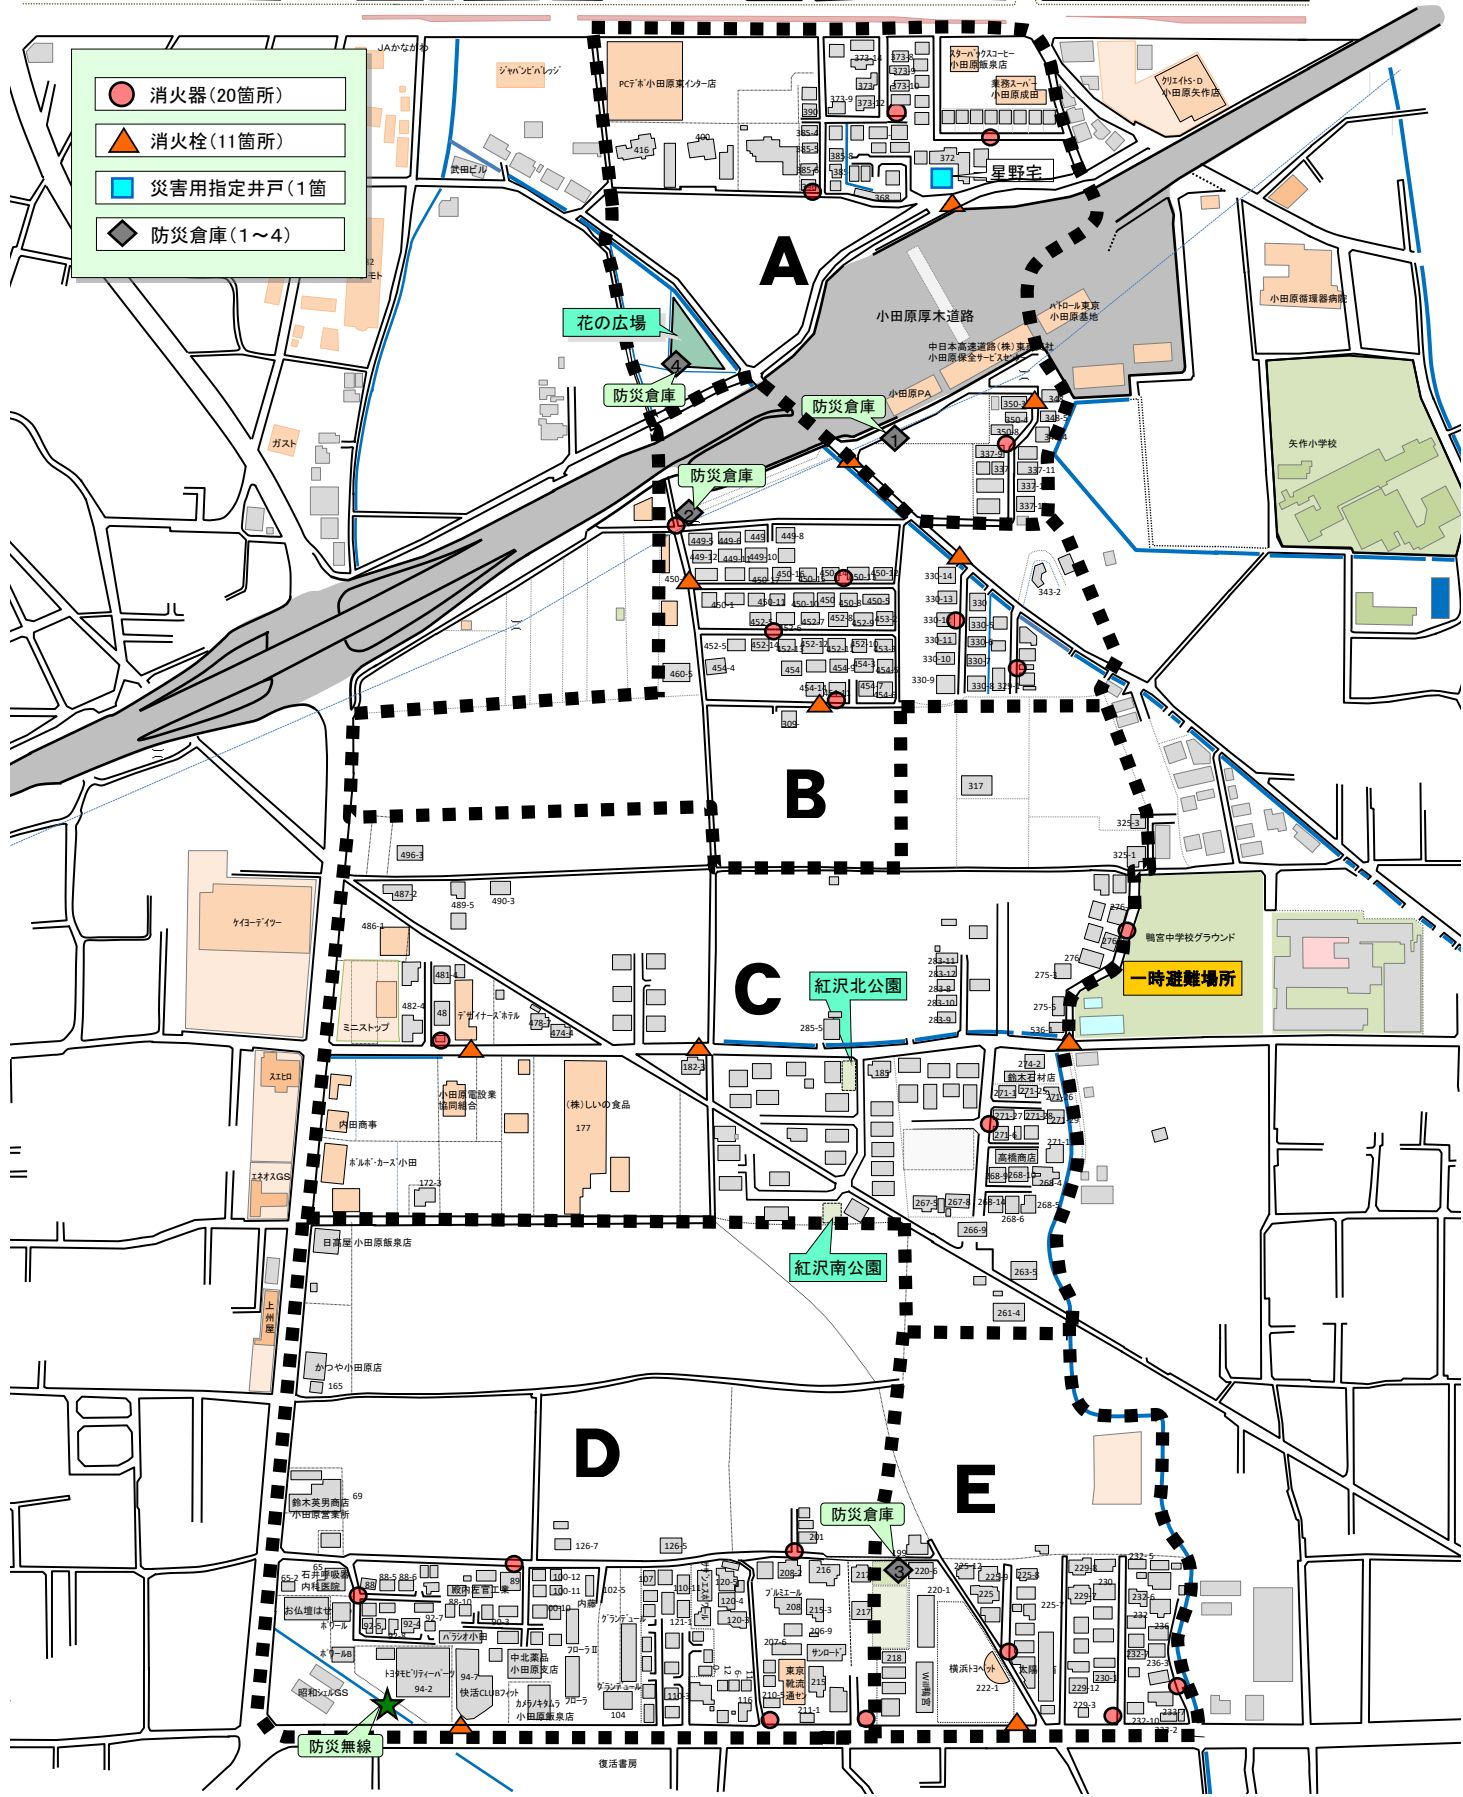

飯泉三区

- 消火器 (20箇所)
- ▲ 消火栓 (11箇所)
- 災害用指定井戸 (1箇所)
- ◆ 防災倉庫 (1~4)

防災無線

復活書房